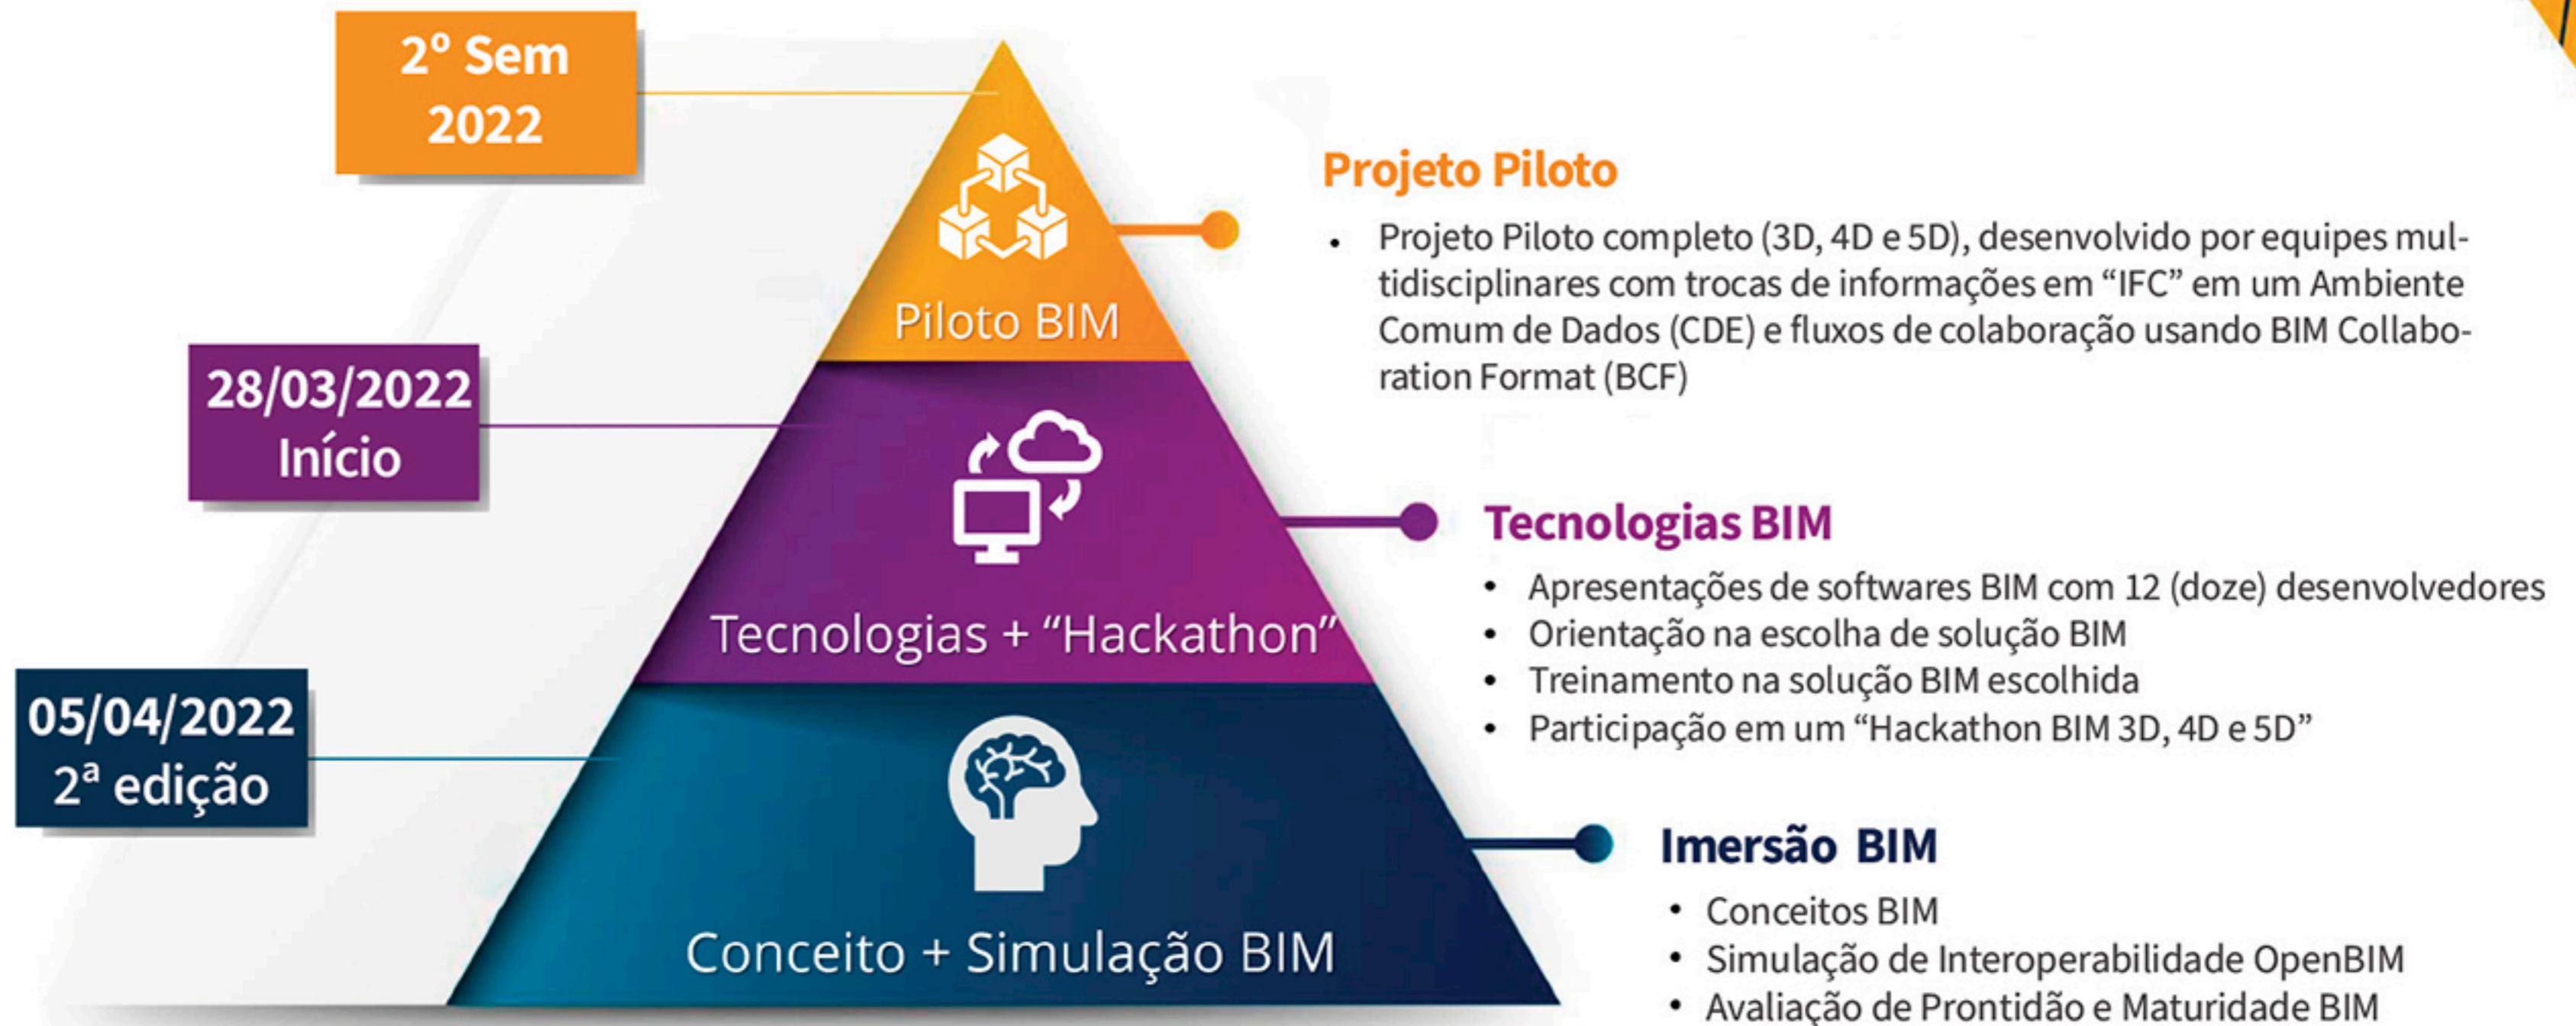

Conheça os módulos da **nossa jornada**